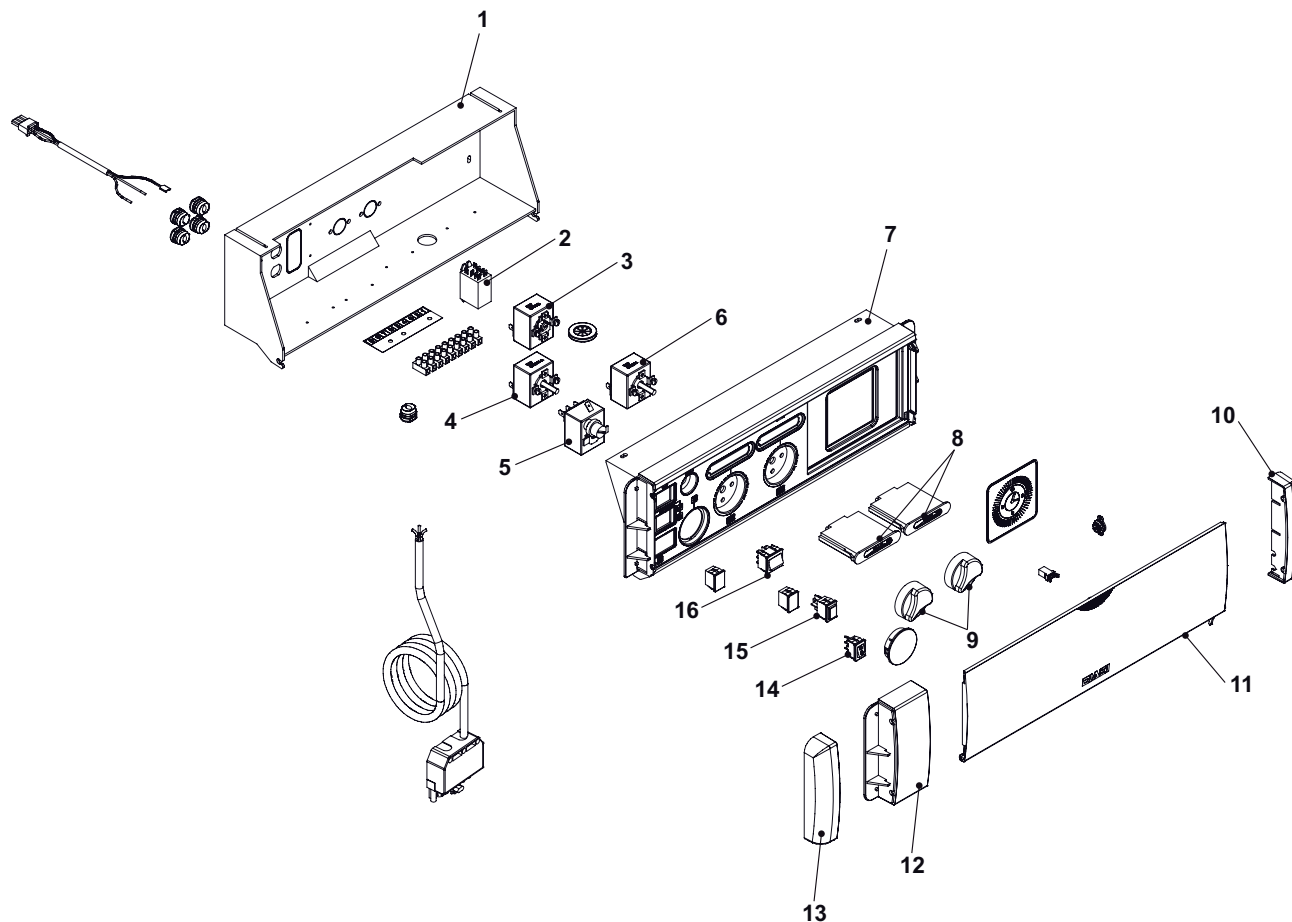

B30 28 BV 100
B30 36 BV 100
ОБШИВКА

ПОЗ.	НАИМЕНОВАНИЕ	B30 28 BV 100	B30 36 BV 100
1	Опорный кронштейн панели управления	59200053	59200053
2	Панель крышки	59200045	59200045
3	Правая боковая панель	59200046	59200046
4	Верхняя передняя панель	59200047	59200047
5	Нижняя передняя панель	59200048	59200048
6	Изоляционный узел	59200033	59200034
7	Левая боковая панель	59200049	59200049
8	Нижняя задняя панель	59200051	59200051
9	Верхняя задняя панель	59200050	59200050
10	Лоток	59200052	59200052

ПОЗ.	НАИМЕНОВАНИЕ	B30 28 BV 100	B30 36 BV 100
1	Хомут дымохода	59200003	59200003
2	Задняя головка	59200002	59200002
3	Тяга	59200542	59200543
4	Промежуточный элемент	59200001	59200001
5	Двойной конус	59200541	59200541
6	Передняя головка	59200000	59200000
7	Верхняя дверца	59200004	59200004
8	Пластина глазка	59200006	59200006
9	Фланец	59200320	59200320
10	Шпилька	59200545	59200545
11	Нижняя малая дверца	59200005	59200005

ПОЗ.	НАИМЕНОВАНИЕ	B30 28 BV 100	B30 36 BV 100
1	Гильза для датчиков	59200360	59200360
2	Анод	59200374	59200374
3	Кронштейн	59200054	59200054
4	Водонагреватель 100 литров	59200375	59200375
5	Верхний передний	59200055	59200055
6	Верхний задний	59200056	59200056

ПОЗ.	НАИМЕНОВАНИЕ	B30 28 BV 100	B30 36 BV 100
1	Входная-выходная труба горячей санитарной воды	59200363	59200363
2	Автоматический клапан отвода воздуха	59200364	59200364
3	Муфта	59200365	59200365
4	Пробка	59200366	59200366
5	Шланг	59200367	59200367
6	Шаровой кран	59200322	59200322
7	Колено	59200368	59200368
8	Клапан	59200369	59200369
9	Циркулятор	59200317	59200317
10	Обратный клапан	59200370	59200370
11	Муфта	59200371	59200371
12	Удлинитель	59200372	59200372
13	Шланг	59200373	59200373