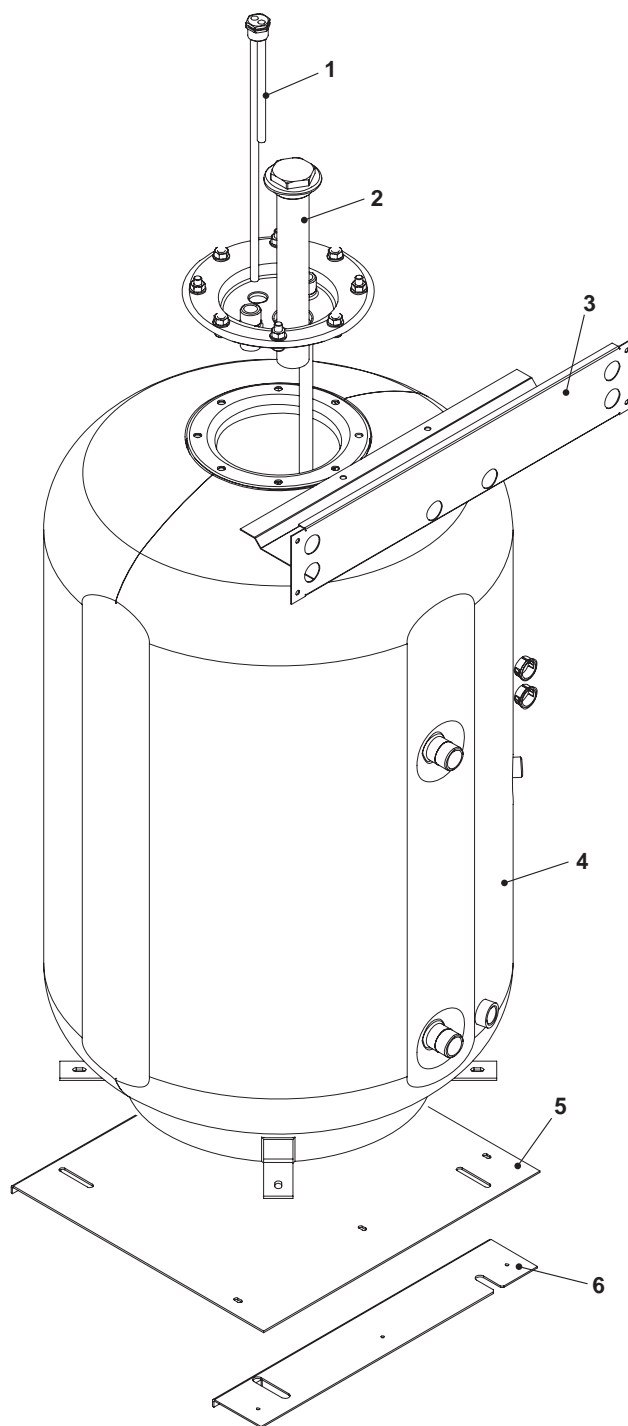

B30 28 BV 100
B30 36 BV 100
ОБШИВКА

ПОЗ.	НАИМЕНОВАНИЕ	B30 28 BV 100	B30 36 BV 100
1	Опорный кронштейн панели управления	59200053	59200053
2	Панель крышки	59200045	59200045
3	Правая боковая панель	59200046	59200046
4	Верхняя передняя панель	59200047	59200047
5	Нижняя передняя панель	59200048	59200048
6	Изоляционный узел	59200033	59200034
7	Левая боковая панель	59200049	59200049
8	Нижняя задняя панель	59200051	59200051
9	Верхняя задняя панель	59200050	59200050
10	Лоток	59200052	59200052

ПОЗ.	НАИМЕНОВАНИЕ	B30 28 BV 100	B30 36 BV 100
1	Хомут дымохода	59200003	59200003
2	Задняя головка	59200002	59200002
3	Тяга	59200542	59200543
4	Промежуточный элемент	59200001	59200001
5	Двойной конус	59200541	59200541
6	Передняя головка	59200000	59200000
7	Верхняя дверца	59200004	59200004
8	Пластина глазка	59200006	59200006
9	Фланец	59200320	59200320
10	Шпилька	59200545	59200545
11	Нижняя малая дверца	59200005	59200005

ПОЗ.	НАИМЕНОВАНИЕ	B30 28 BV 100	B30 36 BV 100
1	Гильза для датчиков	59200360	59200360
2	Анод	59200374	59200374
3	Кронштейн	59200054	59200054
4	Водонагреватель 100 литров	59200375	59200375
5	Верхний передний	59200055	59200055
6	Верхний задний	59200056	59200056

ПОЗ.	НАИМЕНОВАНИЕ	B30 28 BV 100	B30 36 BV 100
1	Входная-выходная труба горячей санитарной воды	59200363	59200363
2	Автоматический клапан отвода воздуха	59200364	59200364
3	Муфта	59200365	59200365
4	Пробка	59200366	59200366
5	Шланг	59200367	59200367
6	Шаровой кран	59200322	59200322
7	Колено	59200368	59200368
8	Клапан	59200369	59200369
9	Циркулятор	59200317	59200317
10	Обратный клапан	59200370	59200370
11	Муфта	59200371	59200371
12	Удлинитель	59200372	59200372
13	Шланг	59200373	59200373