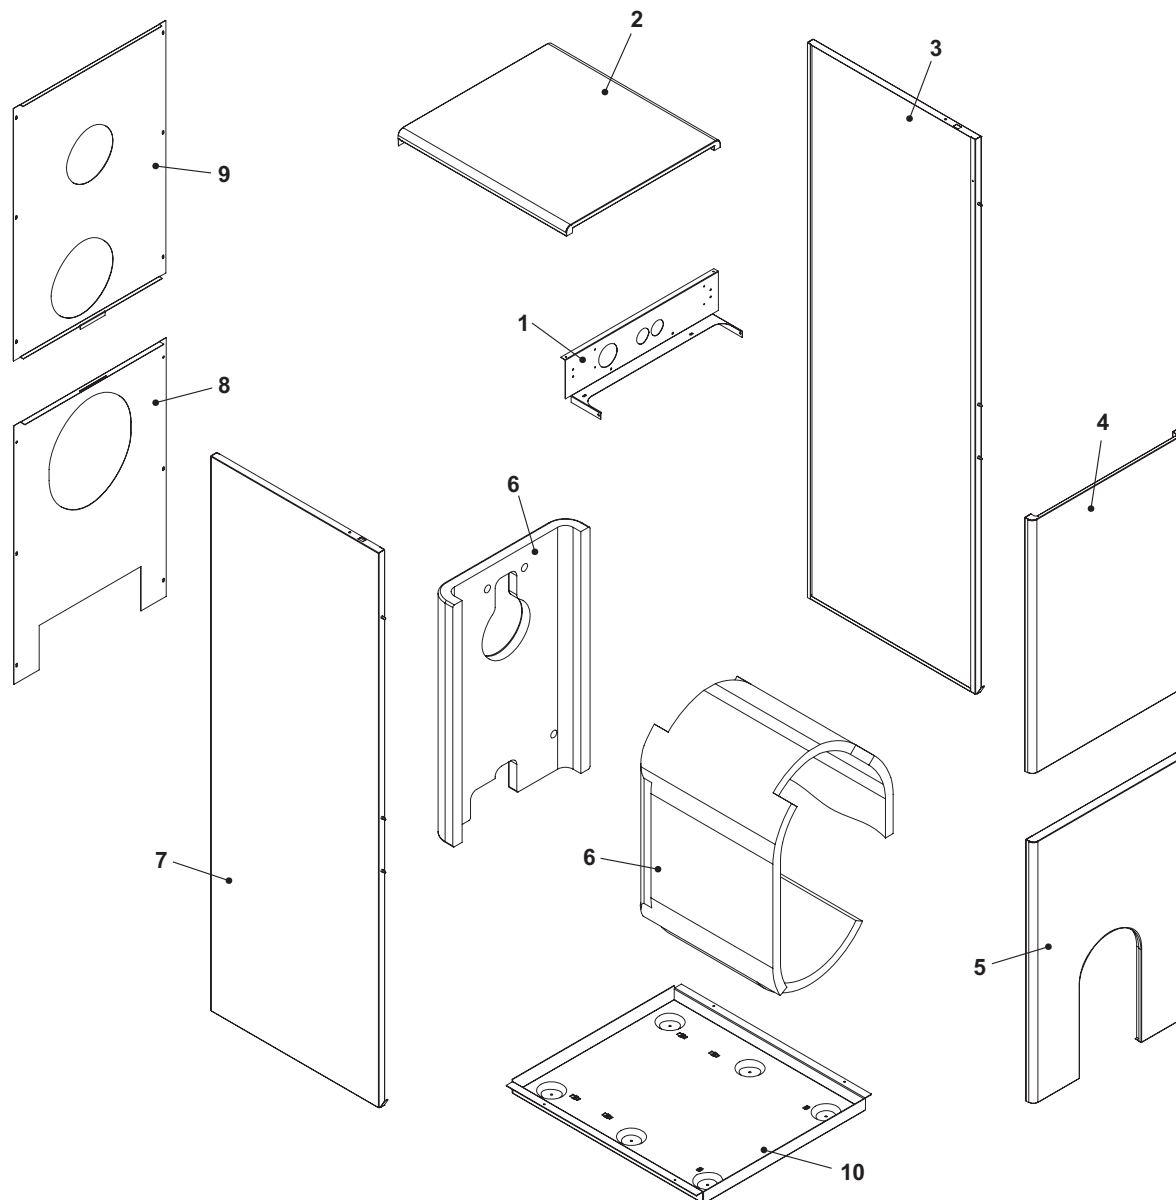

B30 28 BV 100
B30 36 BV 100
ОБШИВКА

ПОЗ.	НАИМЕНОВАНИЕ	B30 28 BV 100	B30 36 BV 100
1	Опорный кронштейн панели управления	59200053	59200053
2	Панель крышки	59200045	59200045
3	Правая боковая панель	59200046	59200046
4	Верхняя передняя панель	59200047	59200047
5	Нижняя передняя панель	59200048	59200048
6	Изоляционный узел	59200033	59200034
7	Левая боковая панель	59200049	59200049
8	Нижняя задняя панель	59200051	59200051
9	Верхняя задняя панель	59200050	59200050
10	Лоток	59200052	59200052

ПОЗ.	НАИМЕНОВАНИЕ	B30 28 BV 100	B30 36 BV 100
1	Хомут дымохода	59200003	59200003
2	Задняя головка	59200002	59200002
3	Тяга	59200542	59200543
4	Промежуточный элемент	59200001	59200001
5	Двойной конус	59200541	59200541
6	Передняя головка	59200000	59200000
7	Верхняя дверца	59200004	59200004
8	Пластина глазка	59200006	59200006
9	Фланец	59200320	59200320
10	Шпилька	59200545	59200545
11	Нижняя малая дверца	59200005	59200005

ПОЗ.	НАИМЕНОВАНИЕ	B30 28 BV 100	B30 36 BV 100
1	Гильза для датчиков	59200360	59200360
2	Анод	59200374	59200374
3	Кронштейн	59200054	59200054
4	Водонагреватель 100 литров	59200375	59200375
5	Верхний передний	59200055	59200055
6	Верхний задний	59200056	59200056