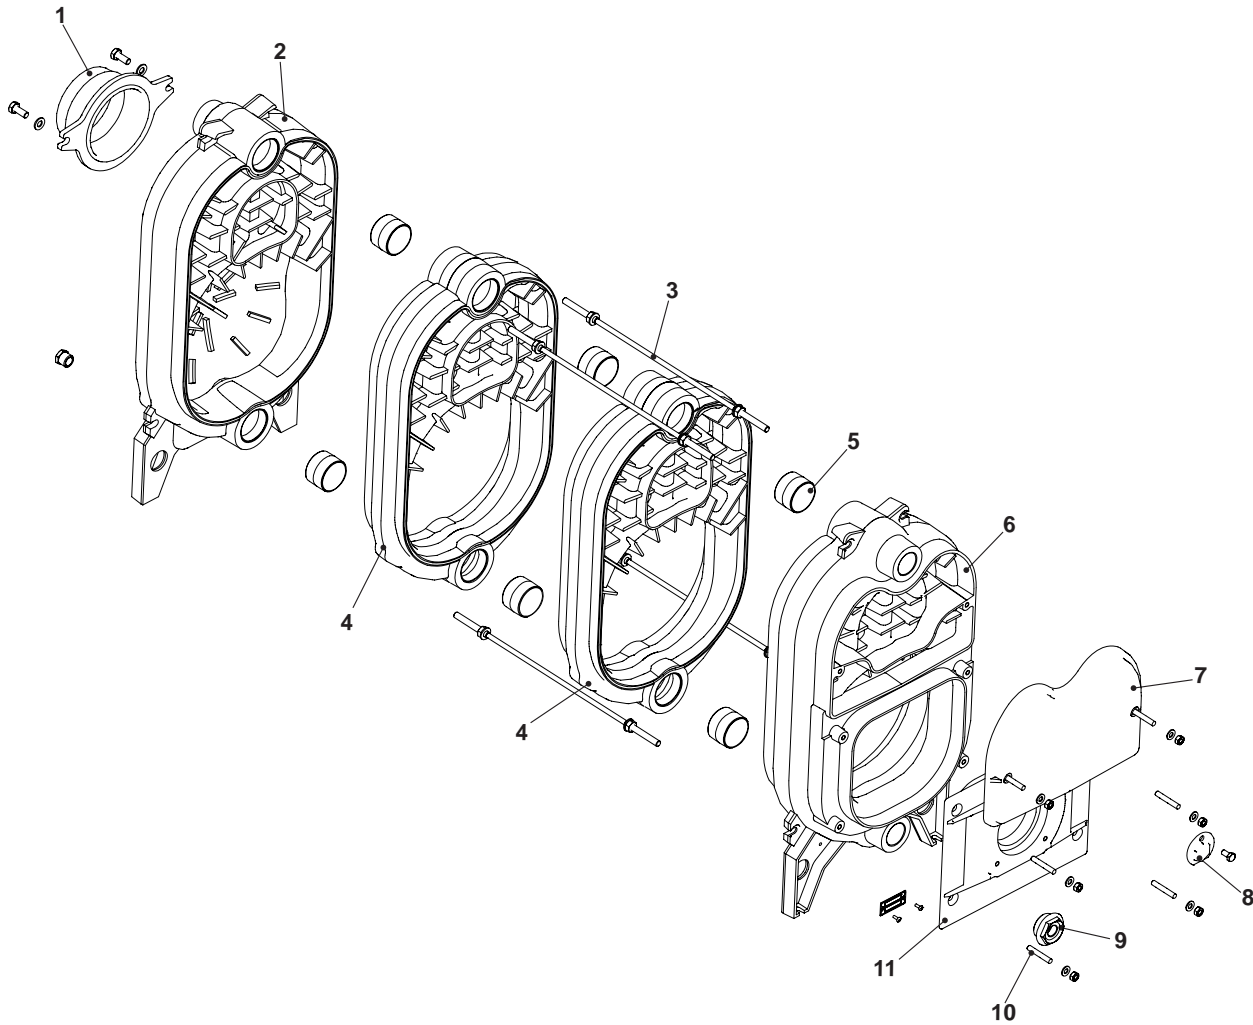

B30 28 BV 100
B30 36 BV 100
ОБШИВКА

ПОЗ.	НАИМЕНОВАНИЕ	B30 28 BV 100	B30 36 BV 100
1	Опорный кронштейн панели управления	59200053	59200053
2	Панель крышки	59200045	59200045
3	Правая боковая панель	59200046	59200046
4	Верхняя передняя панель	59200047	59200047
5	Нижняя передняя панель	59200048	59200048
6	Изоляционный узел	59200033	59200034
7	Левая боковая панель	59200049	59200049
8	Нижняя задняя панель	59200051	59200051
9	Верхняя задняя панель	59200050	59200050
10	Лоток	59200052	59200052

ПОЗ.	НАИМЕНОВАНИЕ	B30 28 BV 100	B30 36 BV 100
1	Хомут дымохода	59200003	59200003
2	Задняя головка	59200002	59200002
3	Тяга	59200542	59200543
4	Промежуточный элемент	59200001	59200001
5	Двойной конус	59200541	59200541
6	Передняя головка	59200000	59200000
7	Верхняя дверца	59200004	59200004
8	Пластина глазка	59200006	59200006
9	Фланец	59200320	59200320
10	Шпилька	59200545	59200545
11	Нижняя малая дверца	59200005	59200005

ПОЗ.	НАИМЕНОВАНИЕ	B30 28 BV 100	B30 36 BV 100
1	Гильза для датчиков	59200360	59200360
2	Анод	59200374	59200374
3	Кронштейн	59200054	59200054
4	Водонагреватель 100 литров	59200375	59200375
5	Верхний передний	59200055	59200055
6	Верхний задний	59200056	59200056

ПОЗ.	НАИМЕНОВАНИЕ	B30 28 BV 100	B30 36 BV 100
1	Корпус	59200490	59200490
2	Реле	59200489	59200489
3	Регулировочный термостат 0-90°C	59200457	59200457
4	Регулировочный термостат 18-78°C	59200460	59200460
5	Предохранительный термостат 110°C	59200461	59200461
6	Регулировочный термостат 0-65°C	59200456	59200456
7	Панель-прибородержатель	59200491	59200491
8	Термометр	59200458	59200458
9	Ручка	59200494	59200494
10	Правый торцевой элемент	59200492	59200492
11	Крышка	59200497	59200497
12	Дополнительный модуль	59200511	59200511
13	Левый торцевой элемент	59200493	59200493
14	Выключатель	59200488	59200488
15	Красная лампа	59200486	59200486
16	Выключатель	59200485	59200485