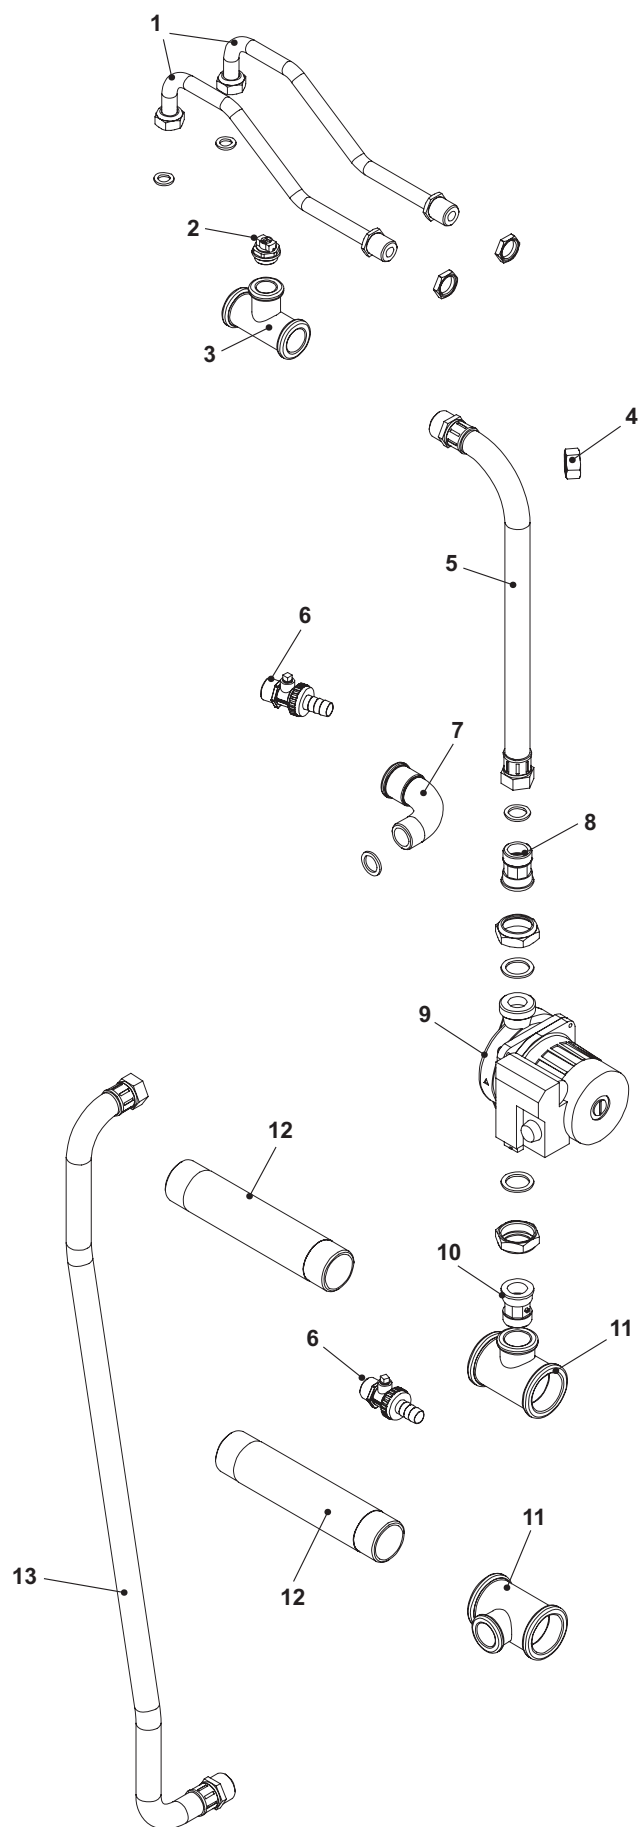

B30 28 BV 100
B30 36 BV 100
ОБШИВКА

ПОЗ.	НАИМЕНОВАНИЕ	B30 28 BV 100	B30 36 BV 100
1	Опорный кронштейн панели управления	59200053	59200053
2	Панель крышки	59200045	59200045
3	Правая боковая панель	59200046	59200046
4	Верхняя передняя панель	59200047	59200047
5	Нижняя передняя панель	59200048	59200048
6	Изоляционный узел	59200033	59200034
7	Левая боковая панель	59200049	59200049
8	Нижняя задняя панель	59200051	59200051
9	Верхняя задняя панель	59200050	59200050
10	Лоток	59200052	59200052

ПОЗ.	НАИМЕНОВАНИЕ	B30 28 BV 100	B30 36 BV 100
1	Хомут дымохода	59200003	59200003
2	Задняя головка	59200002	59200002
3	Тяга	59200542	59200543
4	Промежуточный элемент	59200001	59200001
5	Двойной конус	59200541	59200541
6	Передняя головка	59200000	59200000
7	Верхняя дверца	59200004	59200004
8	Пластина глазка	59200006	59200006
9	Фланец	59200320	59200320
10	Шпилька	59200545	59200545
11	Нижняя малая дверца	59200005	59200005

ПОЗ.	НАИМЕНОВАНИЕ	B30 28 BV 100	B30 36 BV 100
1	Гильза для датчиков	59200360	59200360
2	Анод	59200374	59200374
3	Кронштейн	59200054	59200054
4	Водонагреватель 100 литров	59200375	59200375
5	Верхний передний	59200055	59200055
6	Верхний задний	59200056	59200056

ПОЗ.	НАИМЕНОВАНИЕ	B30 28 BV 100	B30 36 BV 100
1	Входная-выходная труба горячей санитарной воды	59200363	59200363
2	Автоматический клапан отвода воздуха	59200364	59200364
3	Муфта	59200365	59200365
4	Пробка	59200366	59200366
5	Шланг	59200367	59200367
6	Шаровой кран	59200322	59200322
7	Колено	59200368	59200368
8	Клапан	59200369	59200369
9	Циркулятор	59200317	59200317
10	Обратный клапан	59200370	59200370
11	Муфта	59200371	59200371
12	Удлинитель	59200372	59200372
13	Шланг	59200373	59200373