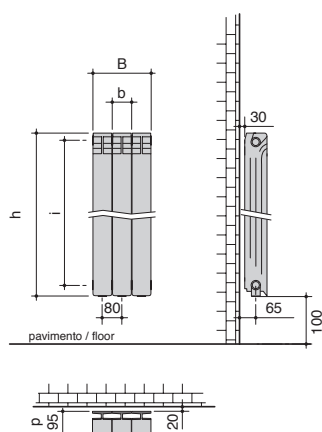

Il modello Helyos è il radiatore in alluminio pressofuso dalla forma dinamica e moderna che si adatta facilmente a qualsiasi ambiente, andando incontro anche alle richieste più esigenti.

Model Helyos is a die-cast aluminum radiator with a modern and round shape easily adaptable to any milieu, also going towards the most exigent requests.

MODELLO <i>model</i>	h (mm) <i>altezza height</i>	b (mm) <i>larghezza width</i>	i (mm) <i>interasse interaxes</i>	p (mm) <i>profondità depth</i>	peso <i>weight kg</i>	contenuto d'acqua <i>water content lt</i>	resa termica / <i>thermal output w</i>		
							$\Delta t 30^\circ$	$\Delta t 50^\circ$	$\Delta t 60^\circ$
350	431	80	350	95	1,1	0,4	47,6	91,6	115,7
500	581	80	500	95	1,5	0,4	62,4	121,3	153,7
600	681	80	600	95	1,7	0,5	71,6	139,9	177,7
700	781	80	700	95	1,9	0,6	80,4	157,5	200,2
800	881	80	800	95	2,1	0,7	88,5	174,1	221,6

dati tecnici completi a pag. 41 / *full technical data on p. 41*

ACCESSORI / ACCESSORIES

accessori completi a pag. 39 / *full accessories on p. 39*

FINITURE DISPONIBILI / AVAILABLE FINISHES

Standard: ☐ RAL BIANCO LUCIDO 9016
RAL 9016 white glossy

☒ Verniciature materiche
Textured paints

cartella colori completa a pag. 38 / *full color chart on p. 38*

ALLACCIAMENTI / CONNECTIONS

A **B** **C** **D**

allacciamenti a pag. 37 / *connections on p. 37*